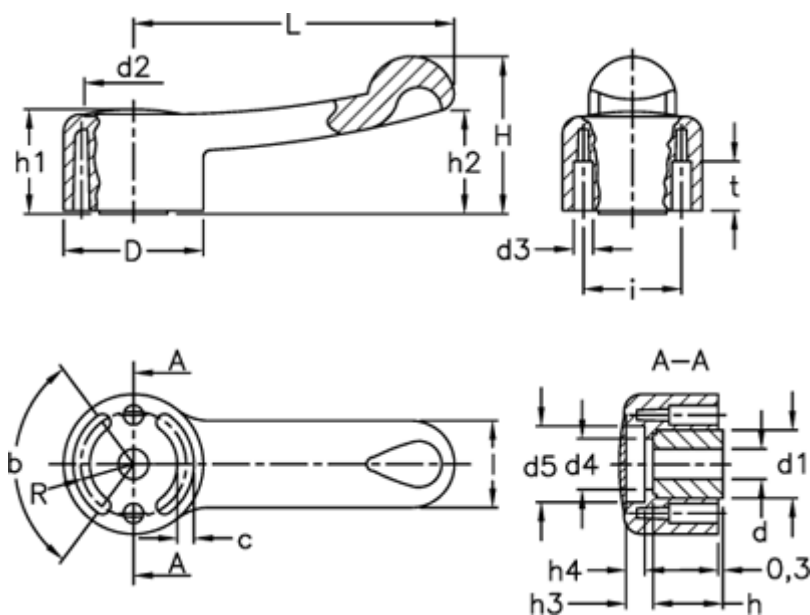

Varenummer: 23052121314  
 Beskrivelse: E+G Spændearm  
 ELC.85-A8-C4 gul

## Mål

b (grader) = 125 +/-1	d H7 = 8	l = 23
c = 4.3	H = 41	L = 85
D = 37	h = 17.5	R = 13.8
d1 = 18	h1 = 27	t = 12.5
d2 = 26.0	h2 = 27	
d3 = 5	h3 = 7.5	
d4 = 13.5	h4 = 5	
d5 = 20.0	i = 26	